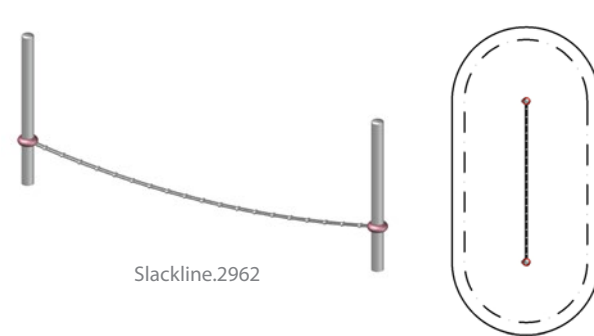

Slackline.2962