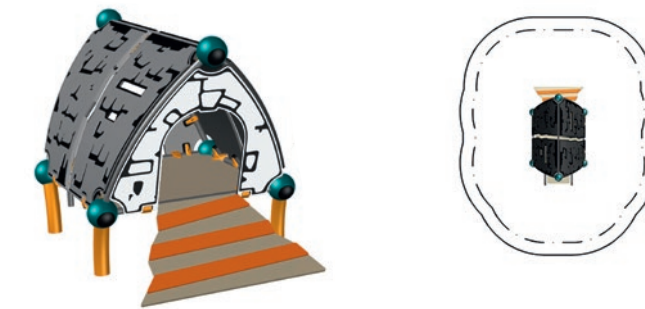

Spoo M.01

90.295.100.1

(m) 3,6 x 2,4 x 2,7
(“-“) 11-10 x 7-11 x 8-8

EN 1176 (m) 7,2 x 5,4
ASTM/CSA (m) 7,3 x 6,1
ASTM/CSA (“-“) 24-0 x 20-0

EN 1176 (m) 0,90
ASTM/CSA (“-“) 3-0

3

Das kleine Spukhaus Roo S.01 verfügt über eine Rampe und eine Treppe.