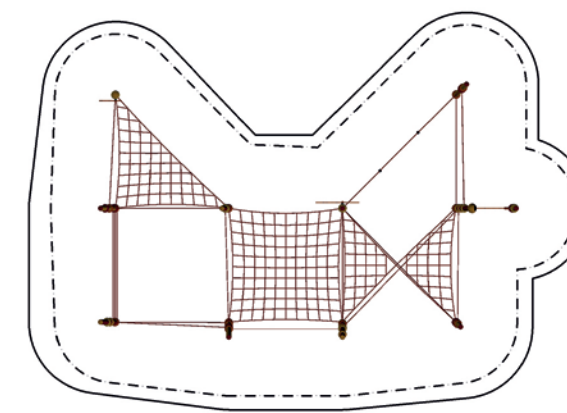

95.172.962

(m) 0,7 x 5,0 x 0,6
('-") 2-4 x 16-3 x 1-10

EN 1176 (m) 3,7 x 8,0
ASTM/CSA (m) 4,4 x 8,6
ASTM/CSA ('-") 14-4 x 28-3

EN 1176 (m) 0,54
ASTM/CSA ('-") 1-10

5

Werde zum Seiltänzer! Unsere Slacklines können zwischen Terranos-Pfosten oder Aufstiegsplateaus aufgespannt werden und sind in verschiedenen Längen erhältlich.

Slackline.2387

95.172.387

Slackline.2387

Slackline.2962

Auf Oberboden installierbar

Terranova.078

96.180.078

(m) 6,9 x 11,2 x 4,3
('-") 22-6 x 36-7 x 14-2

EN 1176 (m) 9,9 x 13,9
ASTM/CSA (m) 10,5 x 14,8
ASTM/CSA ('-") 34-6 x 48-7

EN 1176 (m) 1,00
ASTM/CSA ('-") 3-4

5

Dieser abwechslungsreiche Niedrigseilgarten mit gebogenen Pfosten im Thema Feuer überzeugt nicht nur durch vielseitige Klettermöglichkeiten auf Flächennetzen, Kletter- und Balancierseilen, sondern er kommt auf Oberboden und Rasen ohne zusätzlichen Fallschutz aus!