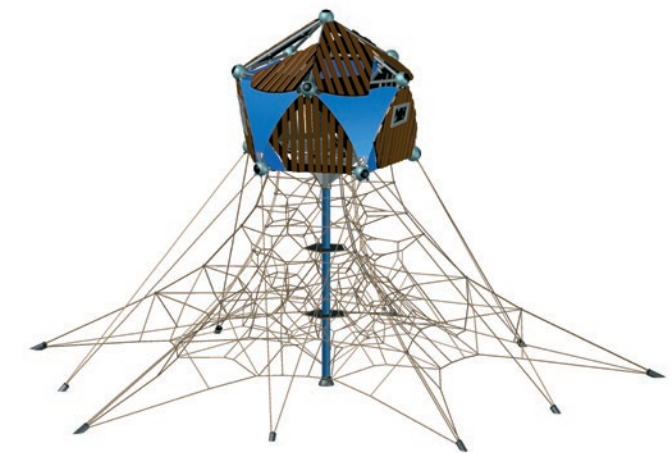

PentaBoo M

91.200.022

(m) 10,5 x 10,0 x 6,2
('-") 34-4 x 32-8 x 20-4

EN 1176 (m) 13,0 x 13,5
ASTM/CSA(m) 13,7 x 14,2
ASTM/CSA ('-") 44-9 x 46-5

EN 1176 (m) 0,92
ASTM/CSA ('-") 6-0

5

Das Mittelmastgerät gekrönt durch das große Spielhaus auf der Spitze besticht durch sein Raumnetz und seine Transparenz. Unsere Spielhäuser lassen sich mit unseren Polygoden kombinieren.