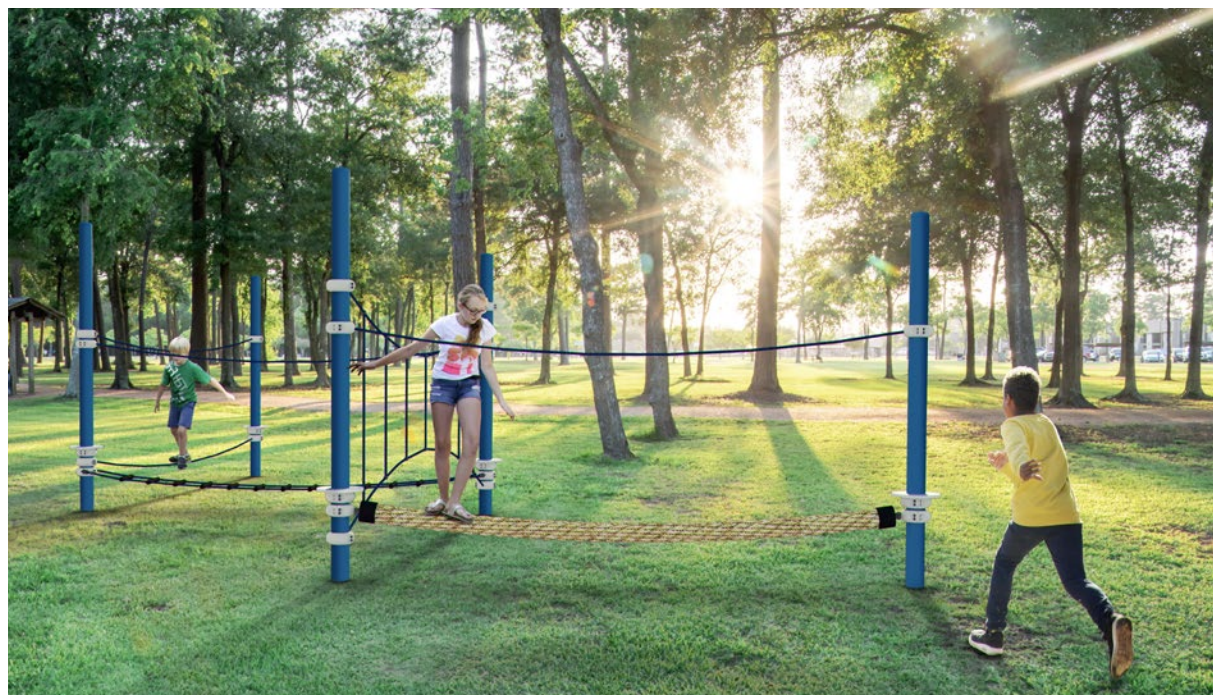

Terranos.2595

95.172.595

(m) 3,7 x 11,2 x 3,0
(ft) 11-11 x 36-8 x 9-8

EN 1176 (m) 6,7 x 14,2
ASTM/CSA (m) 7,3 x 14,9
ASTM/CSA (ft) 23-11 x 48-8

EN 1176 (m) 0,90
ASTM/CSA (ft) 3-0

5

Terranos.2595 ermöglicht bodennahes Balancieren auf unterschiedlichen Schwierigkeitsgraden. Das schult nicht nur den Gleichgewichtssinn und die Konzentrationsfähigkeit, sondern beansprucht besonders die Tiefenmuskulatur und beugt Haltungproblemen vor.