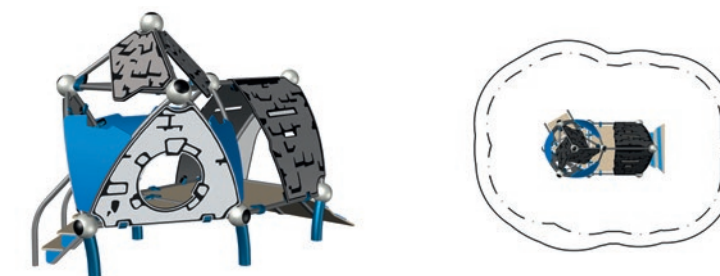

90.160.224

Champignon.80

90.160.228

Spoo M.01

90.295.100.1

(m) 3,6 x 2,4 x 2,7
(“-“) 11-10 x 7-11 x 8-8

EN 1176 (m) 7,2 x 5,4
ASTM/CSA (m) 7,3 x 6,1
ASTM/CSA (“-“) 24-0 x 20-0

EN 1176 (m) 0,90
ASTM/CSA (“-“) 3-0

3

Das kleine Spukhaus Roo S.01 verfügt über eine Rampe und eine Treppe.

SpooRoo Combi.02

90.296.002

(m) 1,9 x 3,3 x 2,2
(“-“) 6-0 x 10-9 x 7-2

EN 1176 (m) 4,9 x 6,3
ASTM/CSA (m) 5,6 x 6,9
ASTM/CSA (“-“) 18-4 x 22-7

EN 1176 (m) 0,45
ASTM/CSA (“-“) 1-6

3

Ein Spukhaus Spoo S mit Treppe und Fenster und ein Spukhaus Roo S mit Rampe, direkt miteinander verbunden.

Spoo S.01

90.295.000.1

(m) 2,0 x 2,3 x 2,2
('-") 6-6 x 7-6 x 7-2