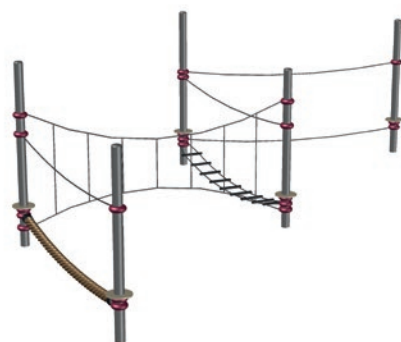

Terranos.2595

95.172.595

(m) 3,7 x 11,2 x 3,0
(ft) 11-11 x 36-8 x 9-8

EN 1176 (m) 6,7 x 14,2
ASTM/CSA (m) 7,3 x 14,9
ASTM/CSA (ft) 23-11 x 48-8

EN 1176 (m) 0,90
ASTM/CSA (ft) 3-0

5

Terranos.2595 ermöglicht bodennahes Balancieren auf unterschiedlichen Schwierigkeitsgraden. Das schult nicht nur den Gleichgewichtssinn und die Konzentrationsfähigkeit, sondern beansprucht besonders die Tiefenmuskulatur und beugt Haltungproblemen vor.