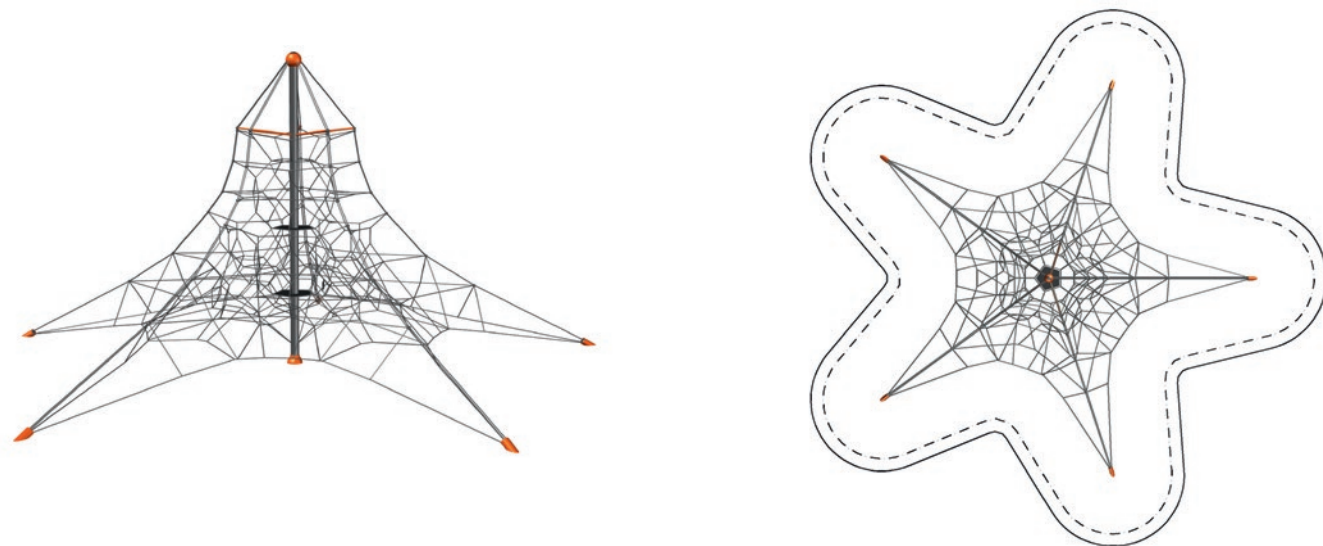

PentaBoo M

91.200.022

(m) 10,5 x 10,0 x 6,2
('-") 34-4 x 32-8 x 20-4

EN 1176 (m) 13,0 x 13,5
ASTM/CSA(m) 13,7 x 14,2
ASTM/CSA ('-") 44-9 x 46-5

EN 1176 (m) 0,92
ASTM/CSA ('-") 6-0

5

Das Mittelmastgerät gekrönt durch das große Spielhaus auf der Spitze besticht durch sein Raumnetz und seine Transparenz. Unsere Spielhäuser lassen sich mit unseren Polygoden kombinieren.