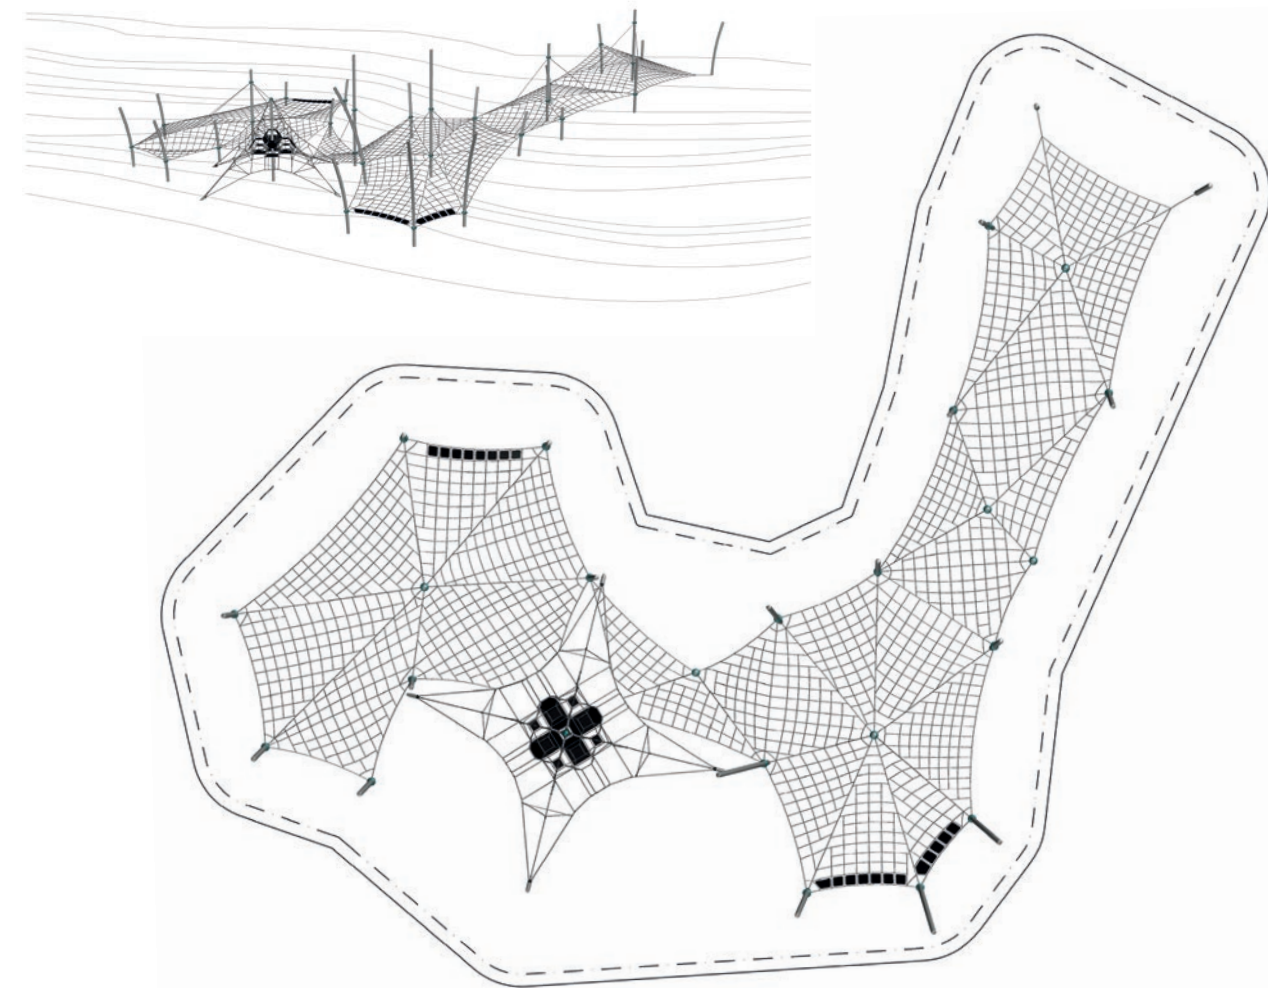

Sculptura.03

95.180.030

(m) 4,5 x 2,3 x 2,8
(ft) 14-8 x 7-6 x 8-11

EN 1176 (m) 5,3 x 7,5
ASTM/CSA (m) 6,0 x 8,2
ASTM/CSA (ft) 19-6 x 26-8

EN 1176 (m) 0,91
ASTM/CSA (ft) 3-0

5

Sculptura ist die „schräge“ Ergänzung des ansonsten geraden Terranos-Programms. Ein Sculptura-Element erstreckt sich dabei stets mit drei geneigt stehenden Terranos-Pfosten über die Diagonale eines 3x3 m - Rasters. Dabei steht der mittlere Pfosten immer entgegengesetzt geneigt zu den äußeren beiden. Ihren Abschluss findet die Diagonale wiederum mit je einem geraden Terranos-Pfosten.

Bad Schwalbach.2.0

95.190.610

(m) 26,5 x 21,9 x 8,0
(ft) 86-11 x 21-11 x 26-3

EN 1176 (m) 24,2 x 29,0
ASTM/CSA (m) 24,9 x 29,6
ASTM/CSA (ft) 81-7 x 97-1

EN 1176 (m) 1,0
ASTM/CSA (ft) 5-0

5

Elegant „wächst“ die CombiNation aus orangefarbenen Flächennetzen von Terranos & Terranova und einer Tetragode den Hang hinauf. Dabei schmiegt sich das riesige Netz, welches am Stück durchklettert werden kann, gekonnt den geographischen Begebenheiten an und meistert verschiedene Höhensprünge „spielend“. Die freie Fallhöhe bleibt dabei unter 1 Meter.