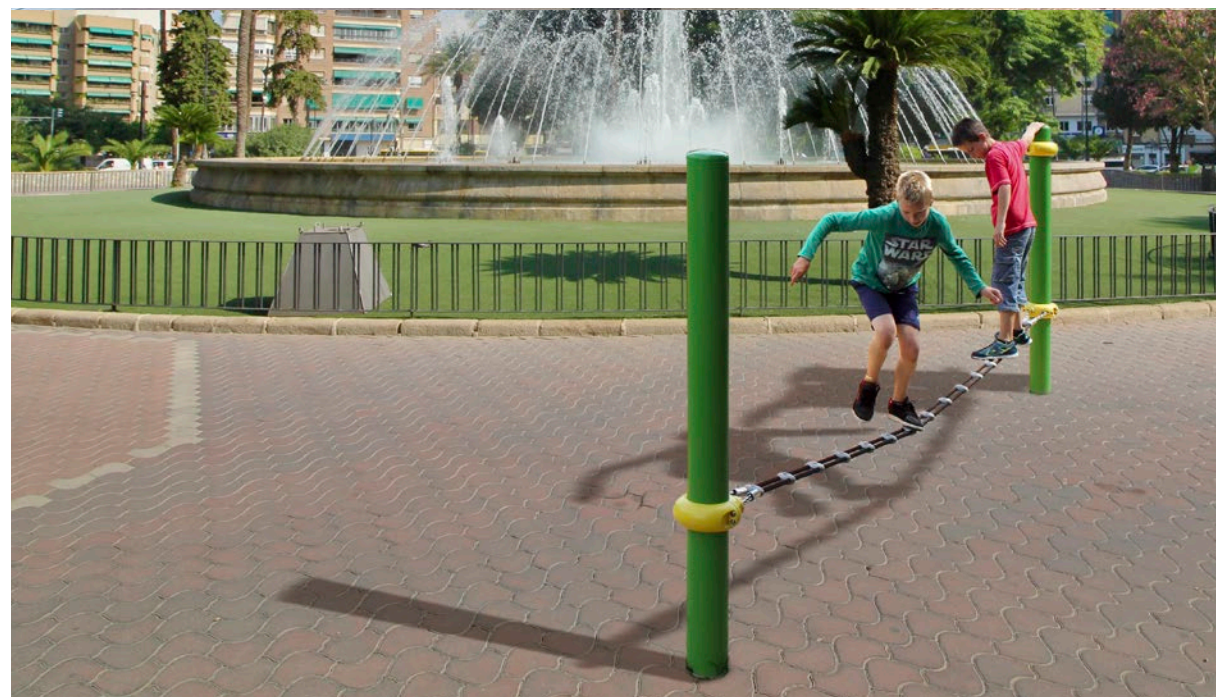

95.172.962

(m) 0,7 x 5,0 x 0,6
('-") 2-4 x 16-3 x 1-10

EN 1176 (m) 3,7 x 8,0
ASTM/CSA (m) 4,4 x 8,6
ASTM/CSA ('-") 14-4 x 28-3

EN 1176 (m) 0,54
ASTM/CSA ('-") 1-10

5

Werde zum Seiltänzer! Unsere Slacklines können zwischen Terranos-Pfosten oder Aufstiegsplateaus aufgespannt werden und sind in verschiedenen Längen erhältlich.