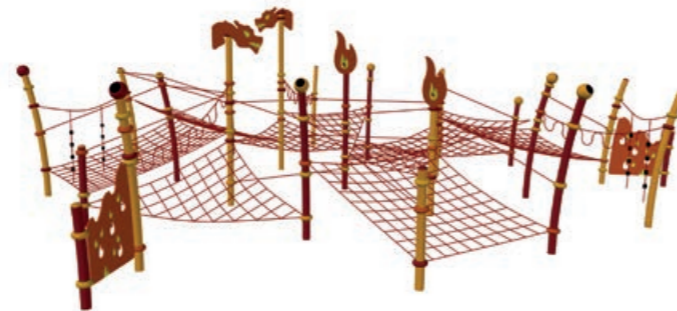

Pentagode M

91.200.020

| | |
|---|-------------------|
|  (m) | 10,5 x 10,0 x 5,1 |
|  EN 1176 (m) | 13,5 x 13,0 |
|  (m) | 0,92 |
|  | 5 |

Unsere patentierten Pentagoden sind die Raumwunder unter den Mittelmastgeräten und das bis in die Spitze, dafür sorgen die Spreizstäbe am oberen Ende des Mastes. Alle vier verfügbaren Größen haben die Spannmiter am oberen Ende des Mastes versteckt in einer Kugel und somit unantastbar für Kinderhände. Für Installation und Wartung heißt das, ganz einfaches Netzspannen über einen Punkt.

Tetragode 6100

712.000.6100

| | |
|---|-----------------|
|  (m) | 9,2 x 9,2 x 6,1 |
|  EN 1176 (m) | 12,2 x 12,2 |
|  (m) | 2,00 |
|  | 5 |

In ihrer puren Art vereinen Tetragoden modernste technische Möglichkeiten auf höchstem Qualitätsniveau mit exzellentem Design. Für Kinder zählt dabei nur der Spielspaß und der ist auf 5 verschiedenen Höhen für alle Kinder garantiert. Wählen Sie die passende Größe für Ihren Schulhof.