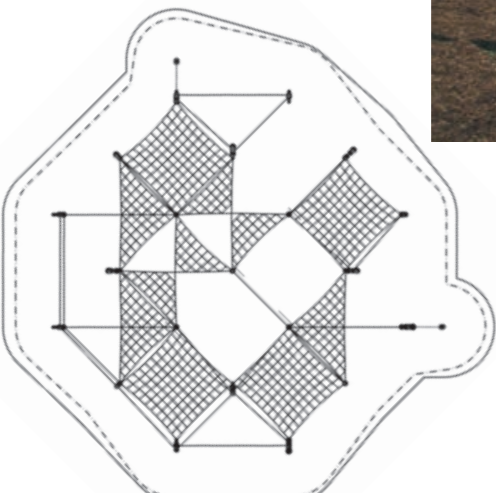

Terranova.1

96.180.001

(m)	14,5 x 13,0 x 5,0
EN 1176 (m)	17,5 x 16,3
(m)	2,60
	5

Thema Feuer: diese Anlage in den knalligen Farben gelb und orange bietet jede Menge Platz zum Klettern, aber auch zum Chillen im Netz.