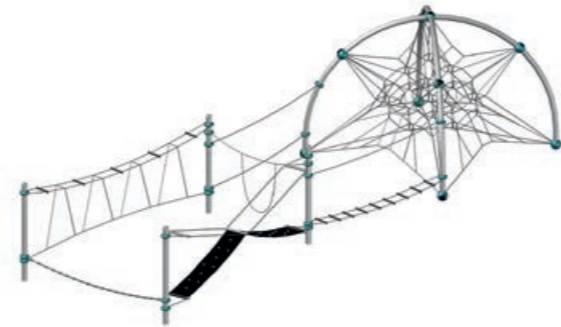

Haan

90.180.401

(m)	14,6 x 4,7 x 3,5
EN 1176 (m)	7,7 x 17,6
(m)	1,3
	5

Diese spannende Kombination aus Quadrifol und unterschiedlichen Niedrigseilelementen bietet unterschiedliche Möglichkeiten zum Klettern. Hier ist für jede Altersklasse eine geeignete Herausforderung gegeben.