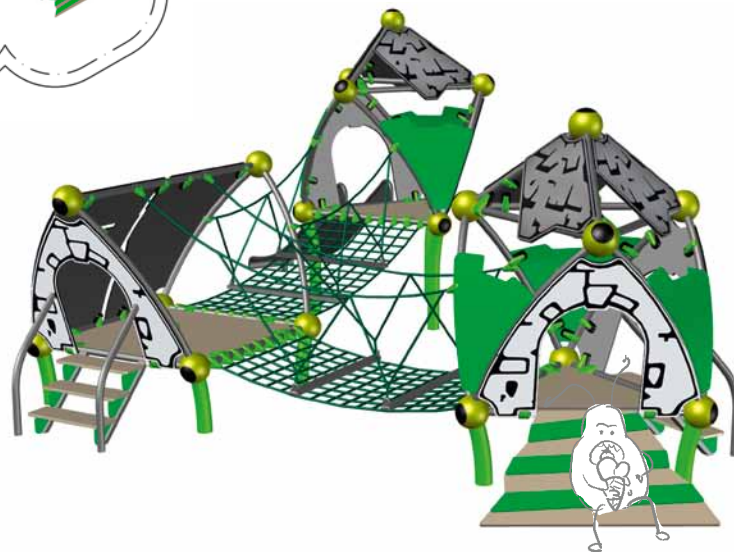

## SpooRoo Combi.01

90.296.001

	(m)	<b>8,5 x 5,8 x 2,7</b>
	('"-)	<b>21-1 x 18-11 x 8-8</b>
	EN 1176 (m)	<b>9,8 x 8,8</b>
	ASTM/CSA(m)	<b>10,1 x 9,5</b>
	ASTM/CSA ('"-)	<b>33-1 x 30-11</b>
	(m)	<b>0,90</b>
	('"-)	<b>3-0</b>
		<b>2-5</b>