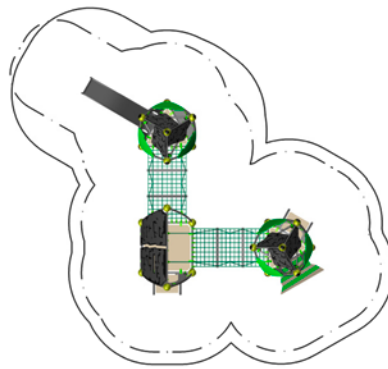

## SpooRoo Combi.01

90.296.001

	(m)	<b>8,5 x 5,8 x 2,7</b>
	('"-)	<b>21-1 x 18-11 x 8-8</b>
	EN 1176 (m)	<b>9,8 x 8,8</b>
	ASTM/CSA(m)	<b>10,1 x 9,5</b>
	ASTM/CSA ('"-)	<b>33-1 x 30-11</b>
	(m)	<b>0,90</b>
	('"-)	<b>3-0</b>
		<b>2-5</b>