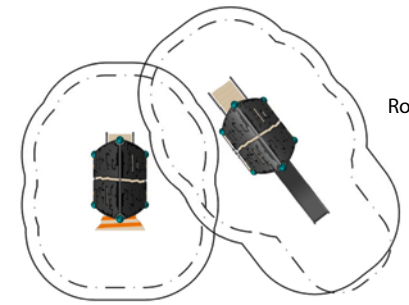

Roo S.01

Roo M.01

Roo M.01

90.295.600.1

(m) 1,6 x 4,5 x 2,1
(") 5-1 x 14-9 x 6-10

EN 1176 (m) 4,6 x 8,0
ASTM/CSA(m) 5,2 x 8,2
ASTM/CSA (") 17-1 x 26-9

(m) 0,90
(") 3-0

2-5

Spooky house Roo M with stepladder and slide