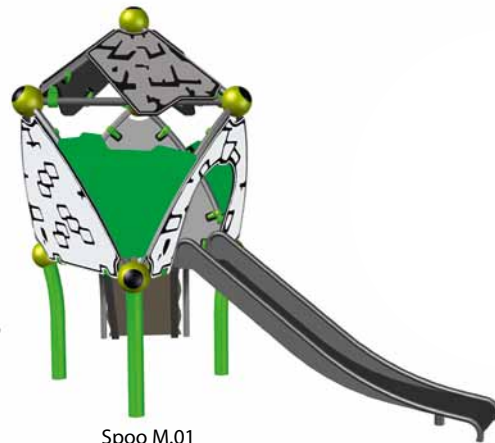

## Spoo S.01

90.295.000.1

(m) 2,0 x 2,3 x 2,2  
(") 6-6 x 7-6 x 7-2

EN 1176 (m) 4,6 x 5,3  
ASTM/CSA(m) 5,7 x 6,0  
ASTM/CSA (") 18-6 x 19-6

(m) 0,45  
(") 1-6

2-5

Spooky house Spoo S with stepladder, ramp and window

Spoo S.01

Spoo M.01

## Spoo M.01

90.295.100.1

(m) 3,7 x 2,4 x 2,7  
(") 12-0 x 7-11 x 8-8

EN 1176 (m) 7,0 x 5,5  
ASTM/CSA(m) 7,3 x 6,2  
ASTM/CSA (") 24-0 x 20-2

(m) 0,90  
(") 3-0

2-5

Spooky house Spoo M with slide and ramp

Color option shown: Erwin