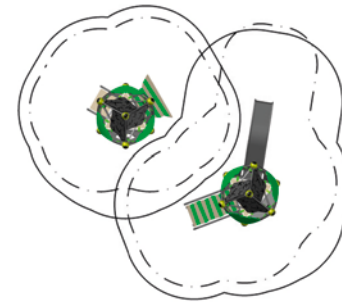

Spoo S.01

Spoo M.01