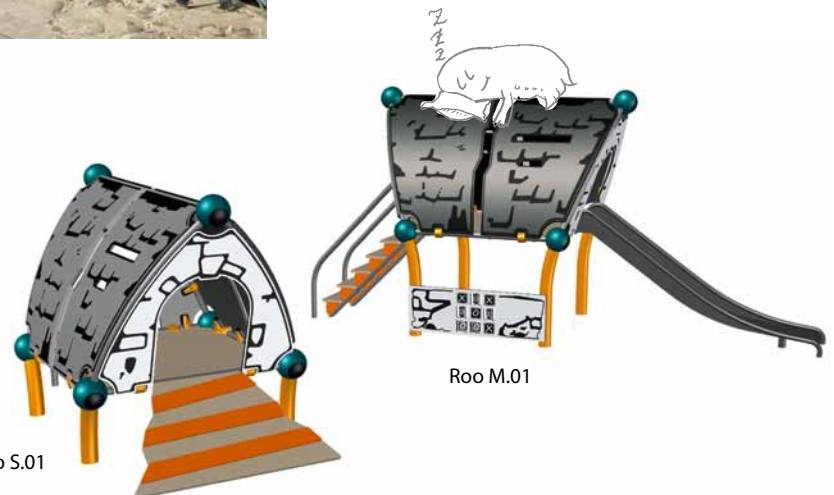

## Roo M.01

90.295.600.1

(m) 1,6 x 4,5 x 2,1  
(") 5-1 x 14-9 x 6-10

EN 1176 (m) 4,6 x 8,0  
ASTM/CSA(m) 5,2 x 8,2  
ASTM/CSA (") 17-1 x 26-9

(m) 0,90  
(") 3-0

2-5

Spooky house Roo M with stepladder and slide